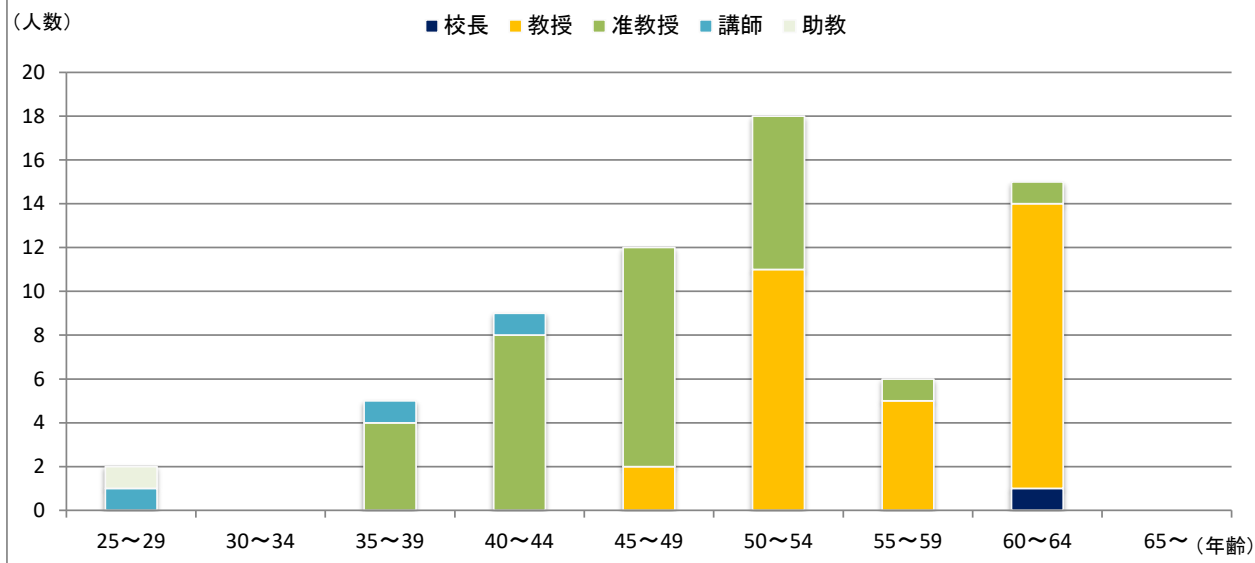

教員の年齢構成

令和6年5月1日現在

職種	年齢区分									
	25~29	30~34	35~39	40~44	45~49	50~54	55~59	60~64	65~	合計
校長								1		1
教授					2	11	5	13		31
准教授			4	8	10	7	1	1		31
講師	1		1	1						3
助教	1									1
合計	2	0	5	9	12	18	6	15	0	67

※年齢は令和6年度末年齢。