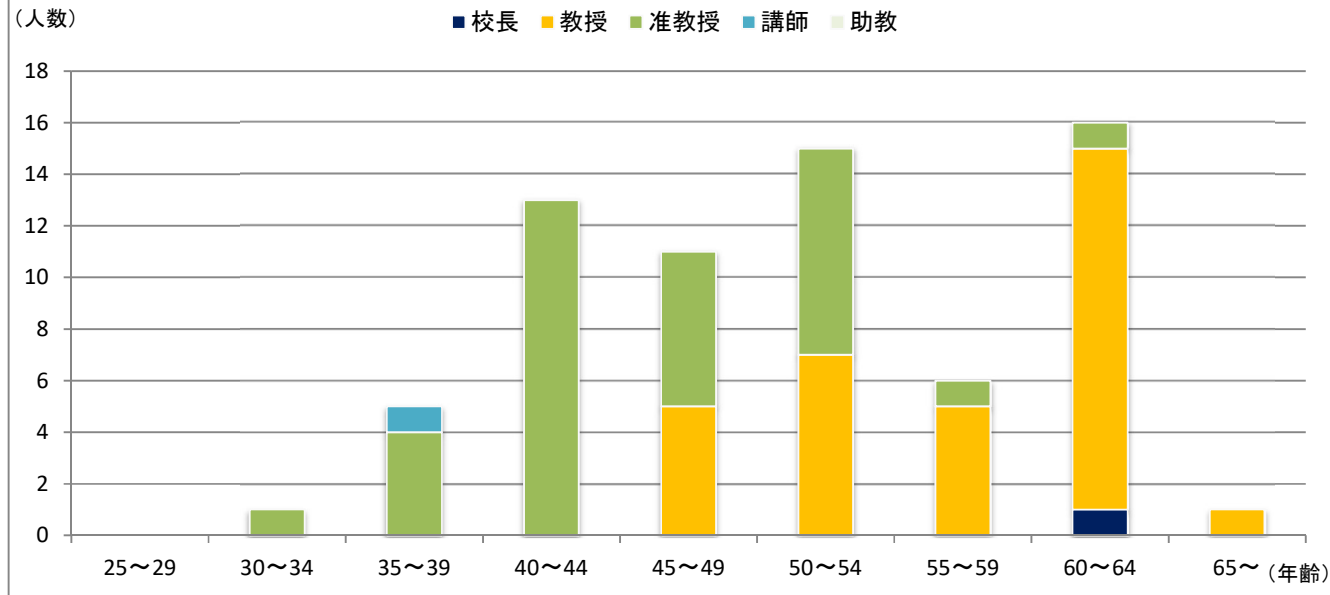

教員の年齢構成

令和5年5月1日現在

職種	年齢区分									合計
	25~29	30~34	35~39	40~44	45~49	50~54	55~59	60~64	65~	
校長								1		1
教授					5	7	5	14	1	32
准教授		1	4	13	6	8	1	1		34
講師			1							1
助教										0
合計	0	1	5	13	11	15	6	16	1	68

※年齢は令和5年度末年齢。