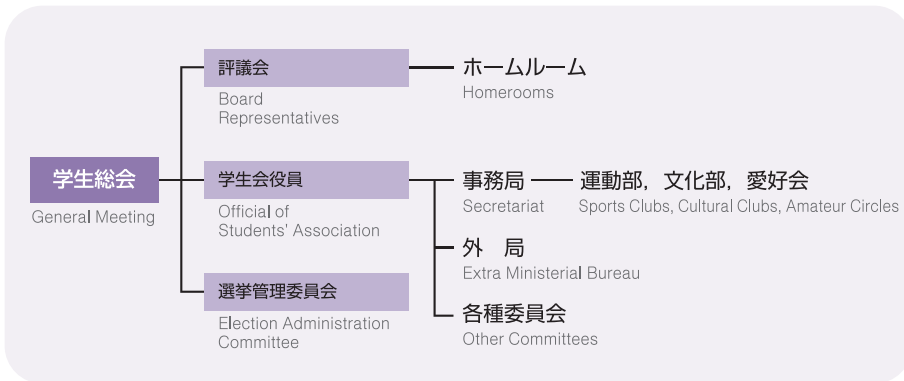

### 組織 Organization

▲吹奏楽部 Brass Band

### 運動部, 文化部, 愛好会, 外局 (令和2年5月現在) Sports Clubs, Cultural Clubs, Amateur Circles, Extra Ministerial Bureau (As of May 2020)

運動部 Sports Clubs	陸上競技部 Track & Field	男子 バスケットボール部 Basketball(Boys)	女子 バスケットボール部 Basketball(Girls)	卓球部 Table Tennis	柔道部 Judo
	剣道部 Kendo	バドミントン部 Badminton	硬式野球部 Baseball	アーチェリー部 Archery	テニス部 Tennis
	サッカー部 Football	ラグビー部 Rugby	空手道部 Karate	男子 バレーボール部 Volleyball(Boys)	女子 バレーボール部 Volleyball(Girls)
	水泳部 Swimming	ハンドボール部 Hand Ball	ソフトテニス部 Soft tennis		
文化部 Cultural Clubs	吹奏楽部 Brass Band	軽音楽部 Light Music	将棋部 Shogi		
愛好会 Amateur Clubs	ロボット研究会 Robot	魚を釣って食べる会 Fish eaters	演劇愛好会 Theater	革細工愛好会 Leathercraft	ゲームプログラミング 研究会 Game Programming
	お茶研究会 Tea Study	料理部 Cooking	NIFA Novelty Innovation Frontier Association	プログラミング 研究会 Programing Research	HAKODATE International Exchange Club HAKODATE International Exchange Club
	文化研究会 Culture Research Society	天文部 Astronomical unit	ダンス愛好会 Dance	ボランティアサポート Volunteer support	写真部 Photography
	人工知能研究会 AI	映像制作研究会 Video production	自転車競技愛好会 Bicycle	ソーラーカヌー愛好会 Solar Canoe	RaspberryPi愛好会 RaspberryPi
	次世代デザイン研究会 Next Generation Design	函館を盛り上げる会 Volunteer circle to liven up HAKODATE	折紙愛好会 Origami	プロコン研究会 Programming Contest	
外局 Extra Ministerial Bureau	学生会 Student Section	体育局 Physical Education Section	新聞局 Newspaper Section	文化局 Culture Section	応援団 Cheering Party