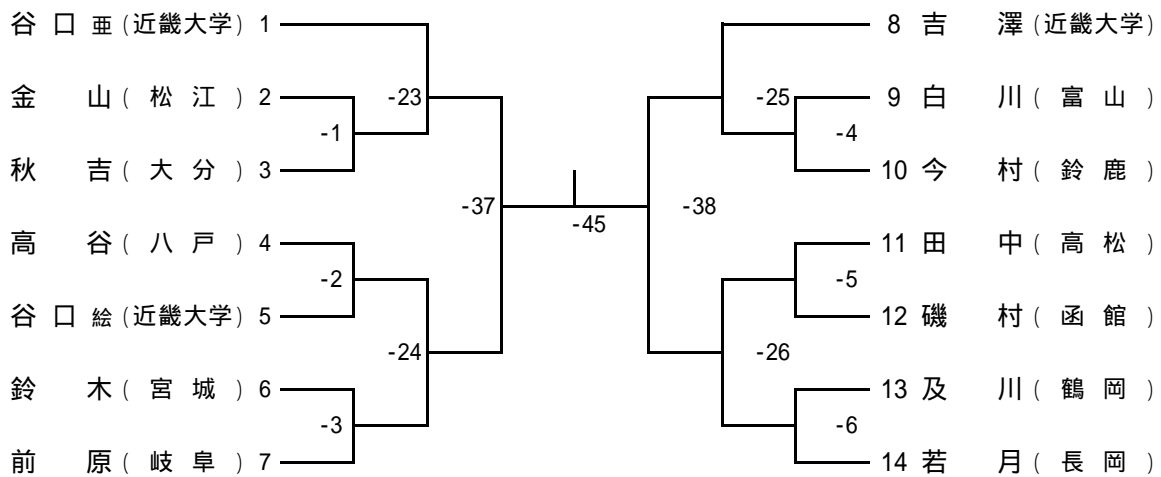

女子個人試合組合せ

第1試合場： 、第2試合場：

【48kg級】

【52kg級】

【63kg級】

【63kg超級】