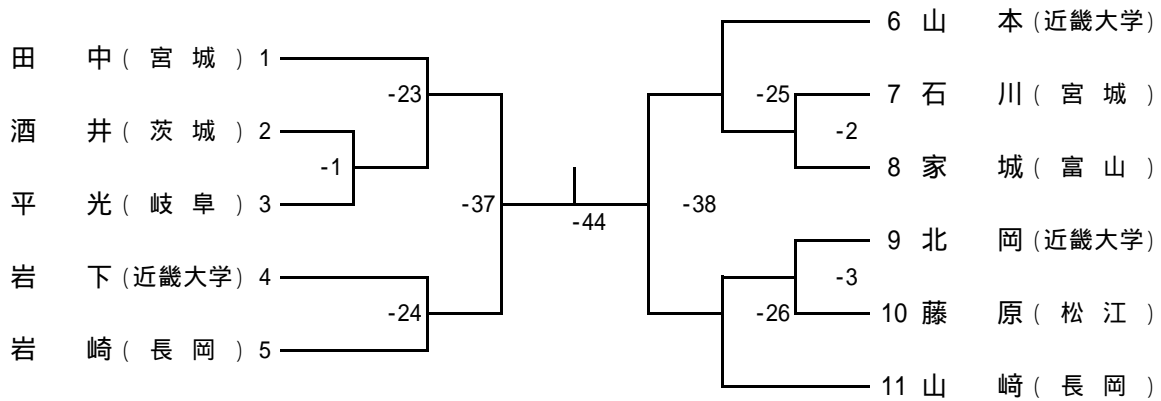

女子個人試合組合せ

第1試合場： 、第2試合場：

【48kg級】

【52kg級】

【63kg級】

【63kg超級】